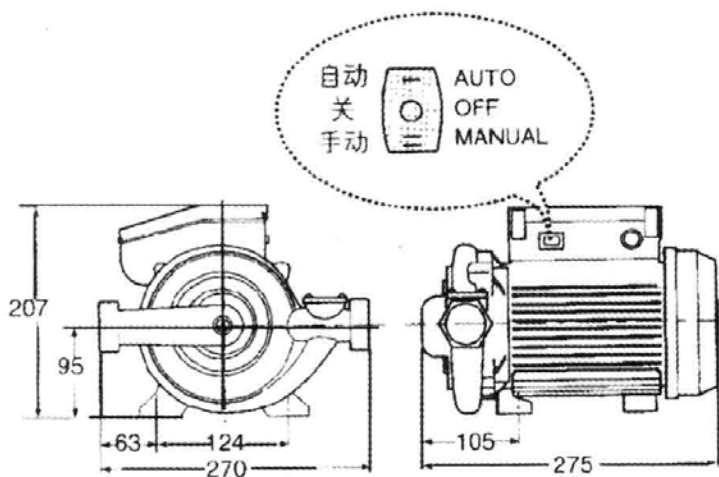

德国威乐水泵

PB-H400EA 热水增压泵

应用领域:

解决高楼低水压
桑拿浴、洗浴等加压
高层公寓使用水加压
太阳能自动增压供水

技术特点:

流量大: 流量可达 4.7m³/h;

耐高温: 水温 90℃;

低噪音: 采用特有的离心式叶轮降低摩擦噪音;

采用流量开关能够定压运转;

经过电喷漆, 泵体不易生锈, 可用于纯净水;

电机采用欧洲 CE 规格的防护等级 IP44, 更安全。

型号	电源	输出功率(w)	全扬程 (m)	最大排水量 (t/h)	管径 (mm)	重量 (kg)
PB-H400EA	1~220V/50Hz	400	20	4.7	32	13

德国 WILO (威乐) 水泵授权代理商—南京亚勤科贸有限公司

地址: 南京市新华路 129 号三丰公寓 1509 室 (210044)