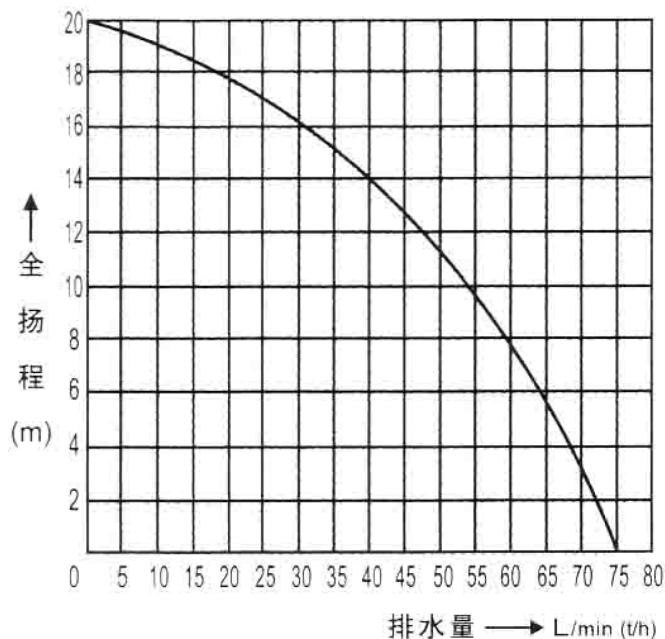

德国威乐水泵

PB-H400EA 热水增压泵

应用领域:

解决高楼低水压
桑拿浴、洗浴等加压
高层公寓使用水加压
太阳能自动增压供水

技术特点:

流量大: 流量可达 4.7m³/h;

耐高温: 水温 90℃;

低噪音: 采用特有的离心式叶轮降低摩擦噪音;

采用流量开关能够定压运转;

经过电喷漆, 泵体不易生锈, 可用于纯净水;

电机采用欧洲 CE 规格的防护等级 IP44, 更安全。

型号	电源	输出功率(w)	全扬程 (m)	最大排水量 (t/h)	管径 (mm)	重量 (kg)
PB-H400EA	1~220V/50Hz	400	20	4.7	32	13

德国 WILO (威乐) 水泵授权代理商—南京亚勤科贸有限公司

地址: 南京市新华路 129 号三丰公寓 1509 室 (210044)